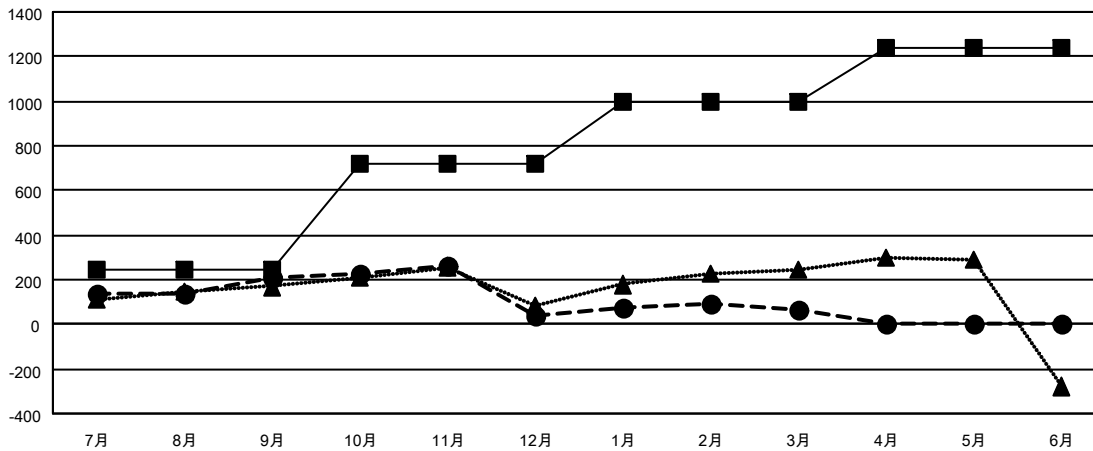

会員目標及び実績累計

解散クラブ: 4	258 CLUBS OF 374 一名以上の新会員を登録	男女別
退会者		男性 10,168 (76.83%)
物故会員 78		女性 3,066 (23.17%)
クラブ解散 0	会員累計データを見るには、ここをクリック	世帯主/家族会員合計 3,642
その他 730		国際会費半額の家族会員 1,967
合計 808