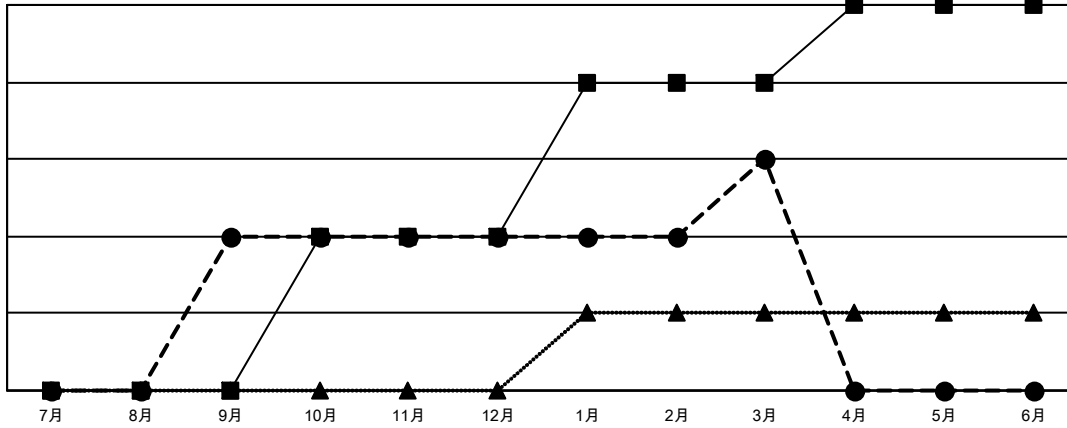

GMT MONTHLY MEMBERSHIP PROGRESS REPORT

Results as of: 3/31/2024

Multiple District 335

LOCATION: JAPAN

GMT: OPEN

GMT会則地域 5 - J

クラブ			
結果 : 2023-2024			
四半期	新クラブ目標	新クラブ	解散クラブ
7月/8月/9月	0	2	2
10月/11月/12月	2	0	2
1月/2月/3月	2	1	0
4月/5月/6月	1	0	0

名			
結果 : 2023-2024			
四半期	会員純増目標	会員増強実績	退会者 (転籍を含む) 実際
7月/8月/9月	245	488	222
10月/11月/12月	475	207	367
1月/2月/3月	280	285	219
4月/5月/6月	235	0	0

新クラブ目標及び実績累計